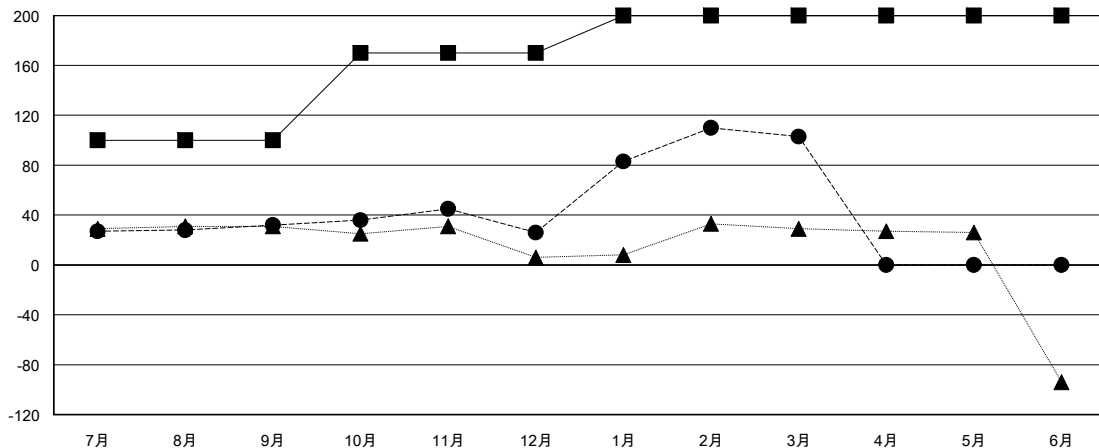

MONTHLY MEMBERSHIP PROGRESS REPORT

District 333 A

Results as of: 03/31/2018

GMT: MASAYOSHI MARUYAMA, YASUHISA NAKAMURA

地域 JAPAN

GMT会則地域

クラブ			
結果: 2017-2018			
四半期	新クラブ目標	新クラブ	解散クラブ
7月/8月/9月	1	0	0
10月/11月/12月	0	0	0
1月/2月/3月	0	1	0
4月/5月/6月	0	0	0

名			
結果: 2017-2018			
四半期	会員純増目標	会員増強実績	退会者(転籍を含む) 実際
7月/8月/9月	100	87	55
10月/11月/12月	70	33	38
1月/2月/3月	30	114	35
4月/5月/6月	0	0	0

新クラブ目標及び実績累計

会員目標及び実績累計

解散クラブ: 0	61 CLUBS OF 74 一名以上の新会員を登録	男女別 男性 2,565 (78.73%) 女性 693 (21.27%) 女性%年度目標: 25%
退会者 物故会員 15 クラブ解散 0 その他 113 合計 128	会員累計データを見るには、ここをクリック	世帯主/家族会員合計 1,093 国際会費半額の家族会員 604